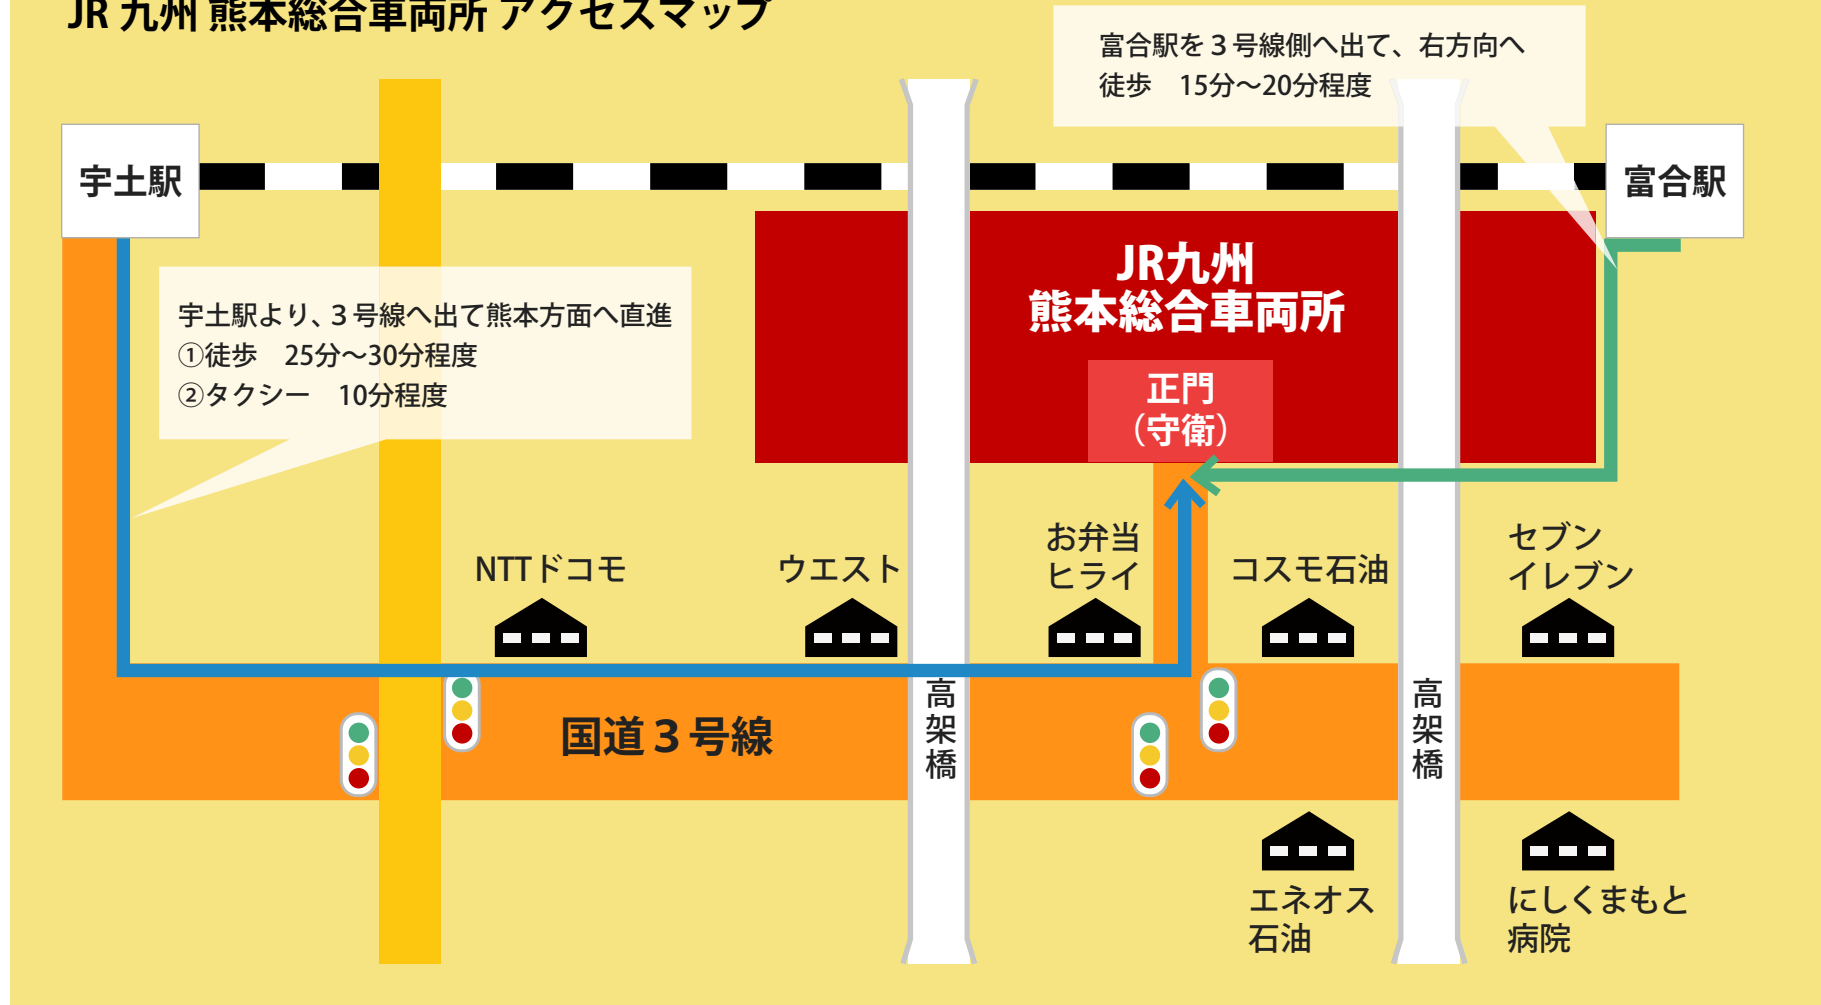

JR九州 熊本総合車両所 アクセスマップ

博多方面より新幹線でお越しのお客さま

熊本駅下車 → 在来線乗換え (八代・三角方面行き)
→ 富合駅下車

鹿児島方面より新幹線でお越しのお客さま

新八代駅下車 → 在来線乗換え (熊本方面行き)
→ 宇土駅もしくは富合駅下車